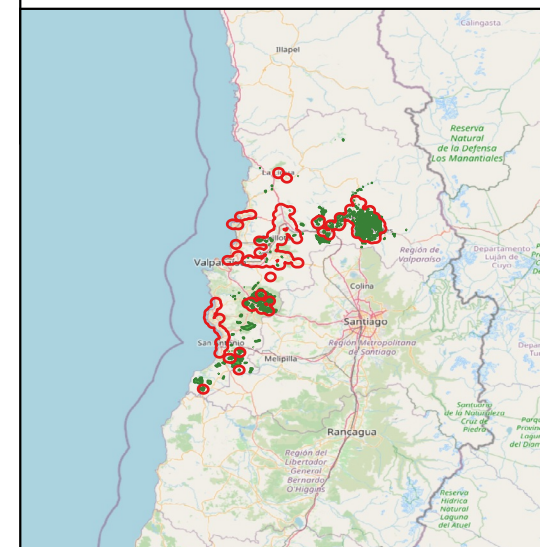

Servicio Agrícola y Ganadero
Programa Nacional Lobesia botrana
Región de Valparaíso
Temporada 2023-2024
Datos a enero 2024

Leyenda

- Area reglamentada
- Predios (CSG)

OpenStreetMap

Información Cartográfica
 Proyección UTM
 Datum WGS 1984
 Huso 19 Sur